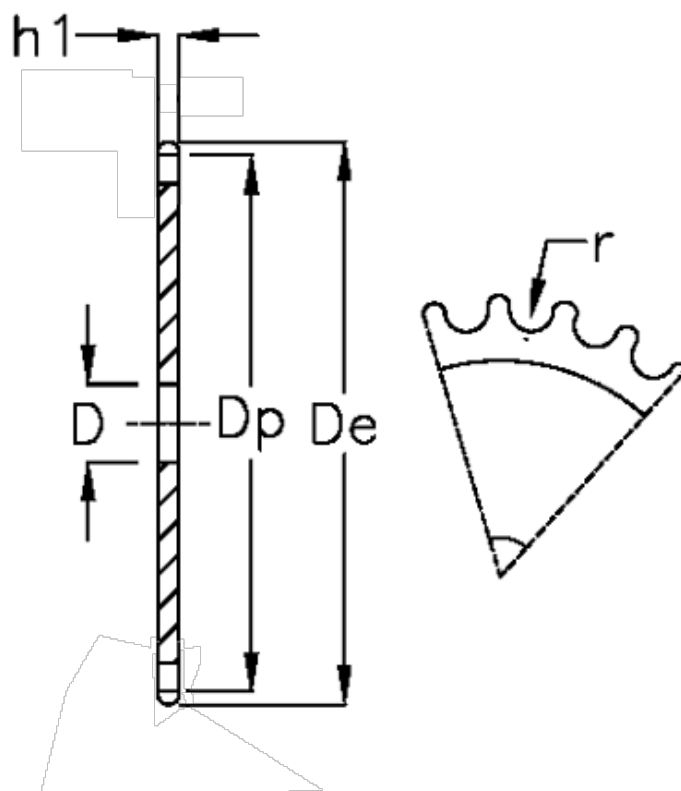

Varenummer: 616021009014
Beskrivelse: Pladehjul 20 B-1 Z=14 simplex

Mål

Antal tænder	= 14	$r = 19.05$
C	= 4	
D	= 20	
De	= 157.8	
Dp	= 142.68	
For kædebetegnelse	= 20 B-1	
For kæde størrelse	= 1 1/4 x 3/4	
h1	= 18.5	